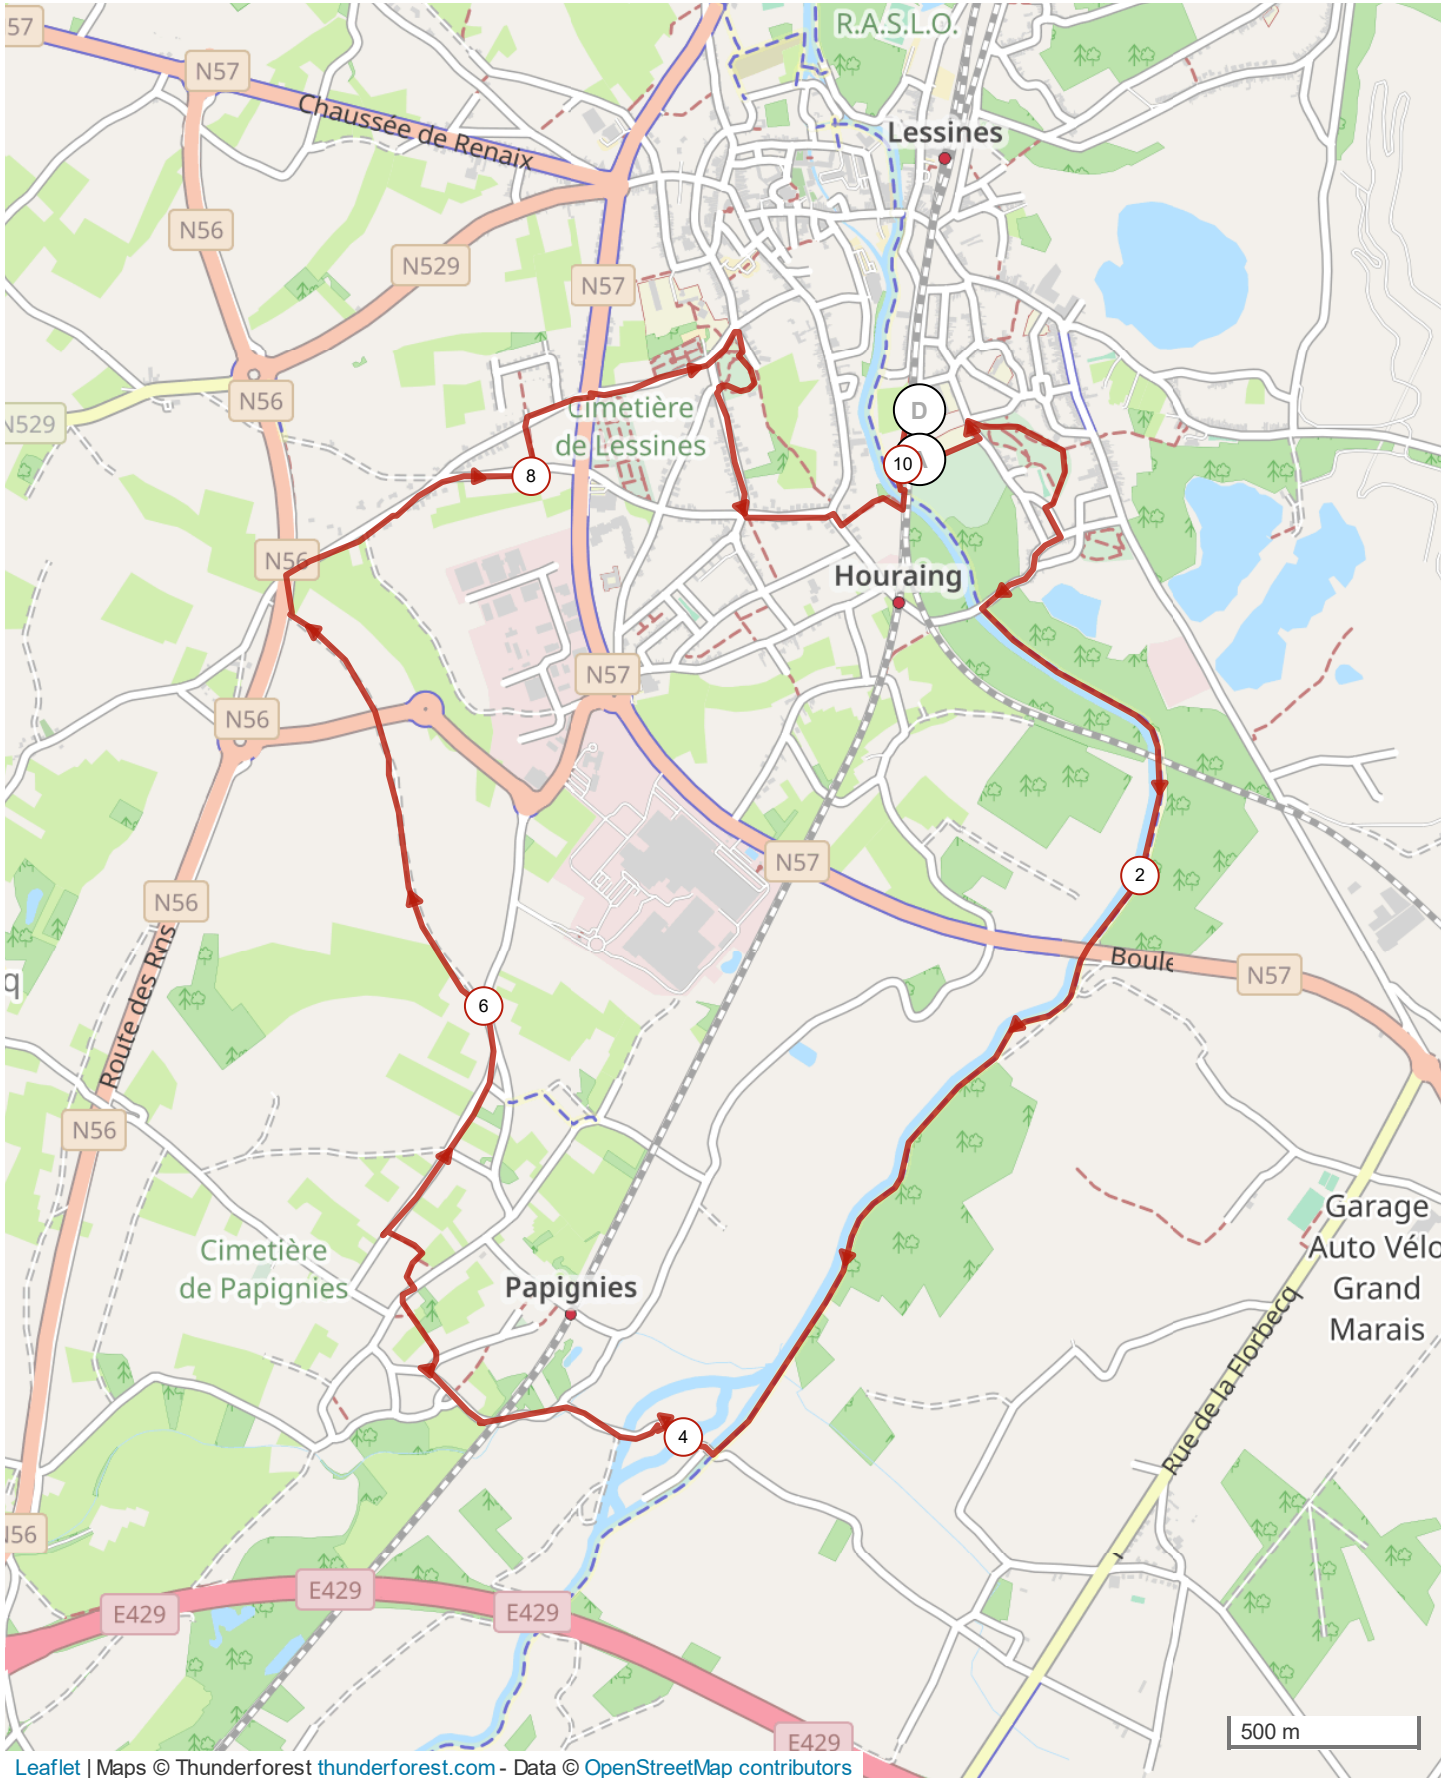

13904035 | Marche | 2021-11-07 LVA 10KM-PAPIGNIES

Lessines -> Lessines

10.184 km ↑ 59 m ↓ 59 m ▲ 18 m ▼ 45 m

Leaflet | Maps © Thunderforest thunderforest.com - Data © OpenStreetMap contributors

Le droit de reproduction est strictement réservé à un usage personnel et privé. Lors de la pratique de votre activité, veuillez à respecter les propriétés et chemins privés et assurez-vous de la praticabilité du parcours.

© 2021 Openrunner